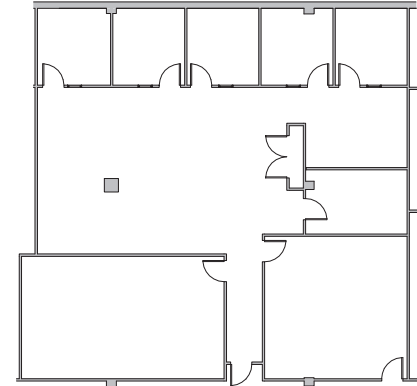

**SUITE 309**  
**3,416 SF**

**SCALE: 1/16"=1'-0"**