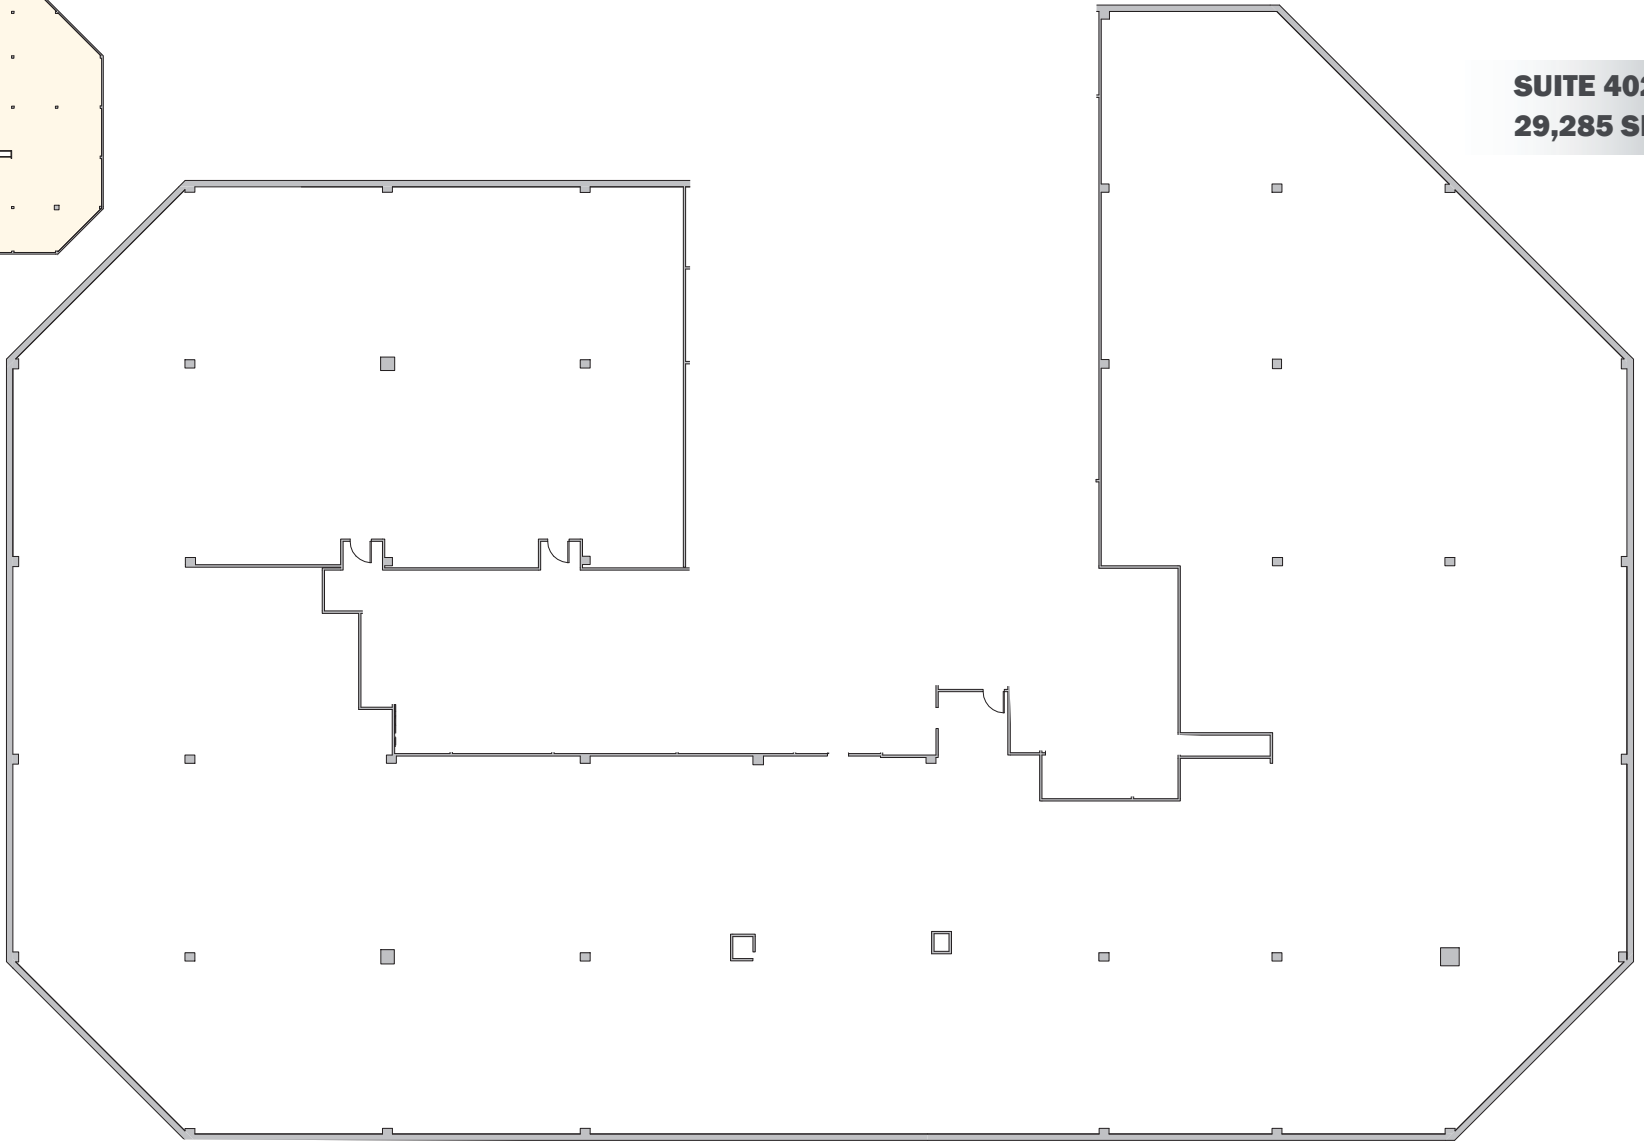

SUITE 402
29,285 SF

SCALE: 1/16"=1'-0"

399 CAMPUS