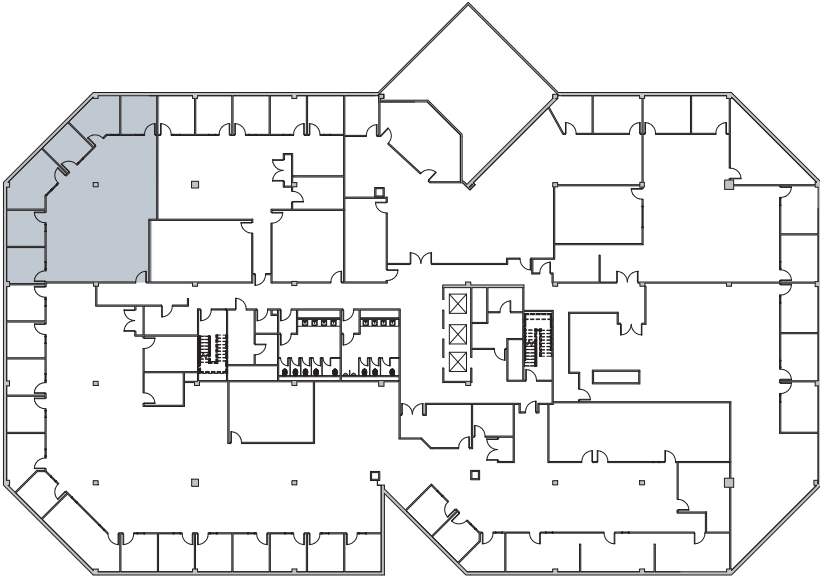

**SUITE 308**  
**2,344 SF**

SCALE: 1/16"=1'-0"