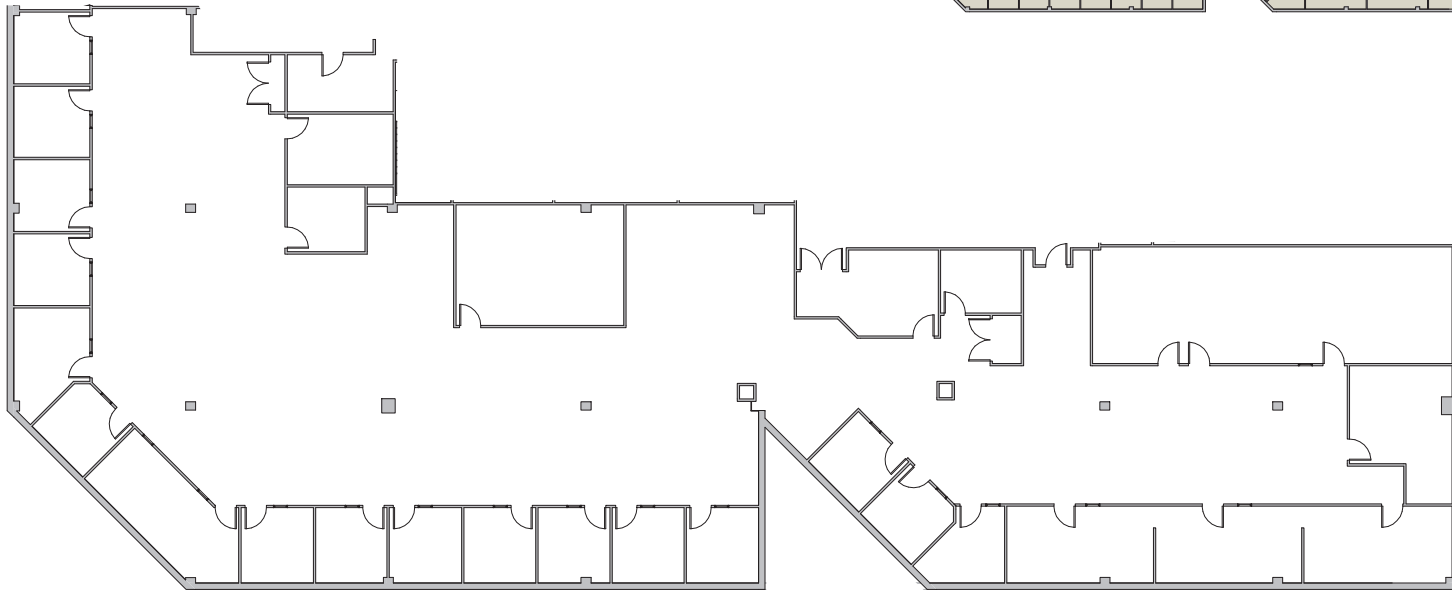

SUITE 307
13,516 SF

SCALE: 1/16"=1'-0"